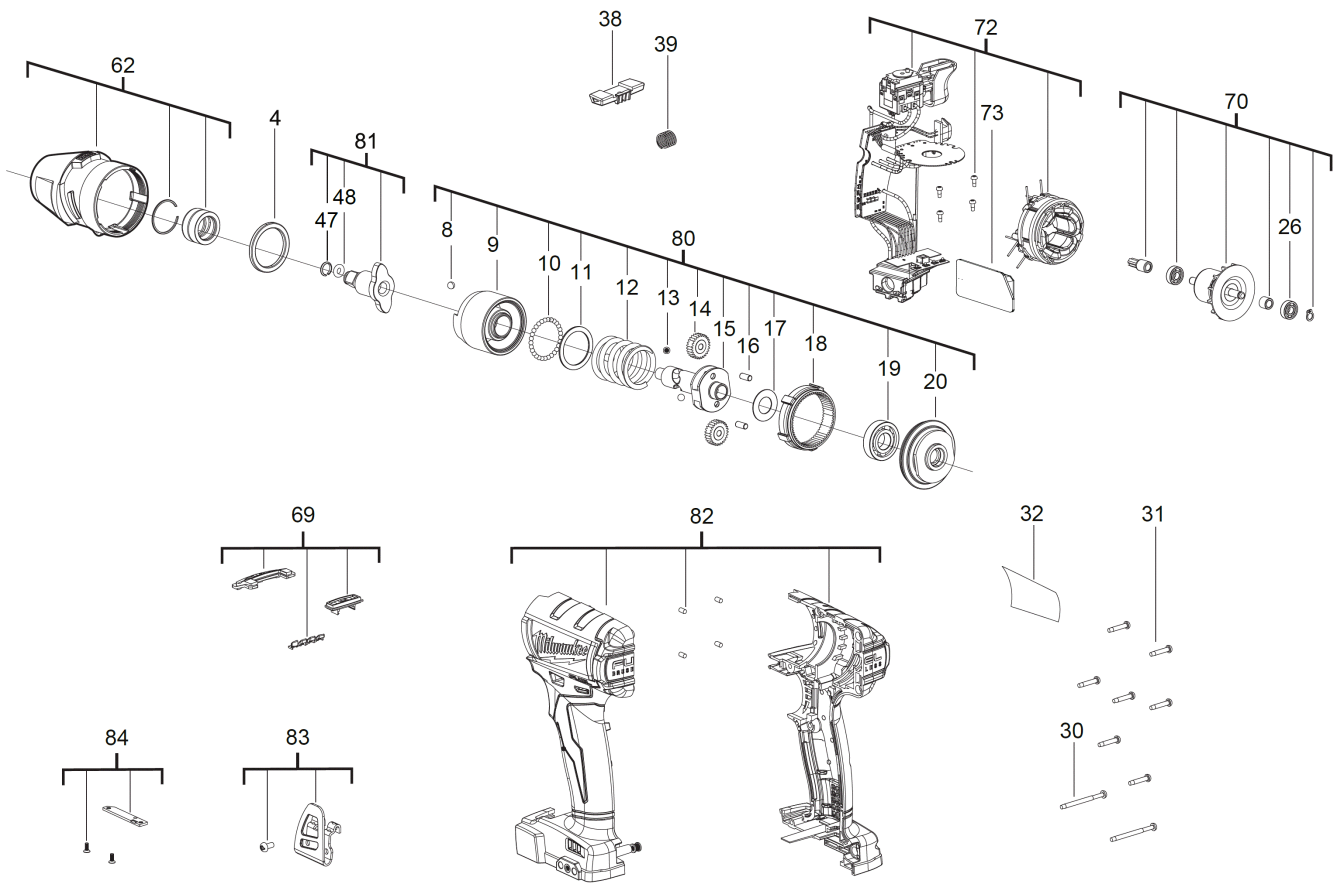

# M18ONEIWF12-502X BTY. IMPACT WRENCH IN2

4933451374 - M18ONEIWF12-502X - 4000452740

| Position | Quantity | Description         | Part number | EAN           |
|----------|----------|---------------------|-------------|---------------|
| 0004     | 1        | WASHER              | 4931435372  | 4002395892082 |
| 0008     | 1        | BALL                | 4931453238  | 4002395153916 |
| 0009     | 1        | IMPACT BOLT         | 4931453273  | 4002395158645 |
| 0010     | 29       | BALL                | 4931440309  | 4002395892013 |
| 0011     | 1        | WASHER              | 4931452049  | 4002395180141 |
| 0012     | 1        | SPRING              | 4931435742  | 4002395864799 |
| 0013     | 2        | BALL                | 4931440453  | 4002395892020 |
| 0014     | 2        | GEAR                | 4931454799  | 4058546014162 |
| 0015     | 1        | SHAFT               | 4931453274  | 4002395158652 |
| 0016     | 2        | CYLINDER PIN        | 4931435378  | 4002395889341 |
| 0017     | 1        | WASHER              | 4931435379  | 4002395889358 |
| 0018     | 1        | WORM GEAR WHEEL     | 4931453242  | 4002395153954 |
| 0019     | 1        | BALL BEARING        | 4931436062  | 4002395877058 |
| 0020     | 1        | GEAR BOX COVER      | 4931453275  | 4002395158669 |
| 0026     | 1        | BALL BEARING        | 4931453276  | 4002395158676 |
| 0030     | 2        | SCREW               | 4931453244  | 4002395153978 |
| 0031     | 7        | SCREW               | 4931453227  | 4002395153206 |
| 0032     | 1        | RATING PLATE        | 4931453443  | 4002395147960 |
| 0038     | 1        | SWITCH              | 4931453243  | 4002395153961 |
| 0039     | 1        | PRESSURE SPRING     | 4931408243  | 4002395814466 |
| 0047     | 1        | CIRCLIP             | 4931416493  | 4002395898374 |
| 0048     | 1        | O-RING              | 4931416492  | 4002395898367 |
| 0062     | 1        | GEAR BOX            | 4931453280  | 4002395159314 |
| 0069     | 1        | COVER               | 4931456377  | 4002395172740 |
| 0070     | 1        | ARMATURE ASSEMBLY   | 4931453282  | 4002395159338 |
| 0072     | 1        | PRINT.CURIUT SWITCH | 4931453444  | 4002395147977 |
| 0073     | 1        | CONTACT CASE        | 4931453372  | 4002395164141 |
| 0080     | 1        | GEAR KIT            | 4931453284  | 4002395159352 |
| 0081     | 1        | IMPACT BOLT         | 4931453290  | 4002395160013 |
| 0082     | 1        | HOUSING             | 4931453445  | 4002395147984 |
| 0083     | 1        | HOLDER              | 4931453252  | 4002395157556 |
| 0084     | 1        | HOUSING             | 4931456378  | 4002395172757 |